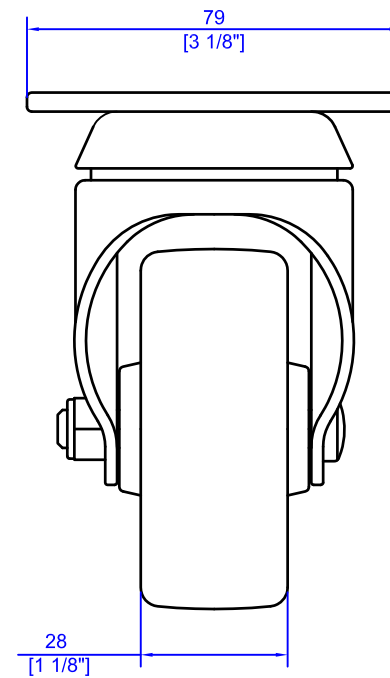

GSW[®]

KP4012

4"(H) Swivel Plate Style 3-1/8"x4-1/8" Plate PU Caster No Brake

Visit our website at
www.GSW-USA.com

4177 Rowland Ave., #B, El Monte, CA 91731
Tel.: (800) 897-5999, (626) 291-5599 Fax: (626) 286-0133
E-mail: sales@gsw-usa.com