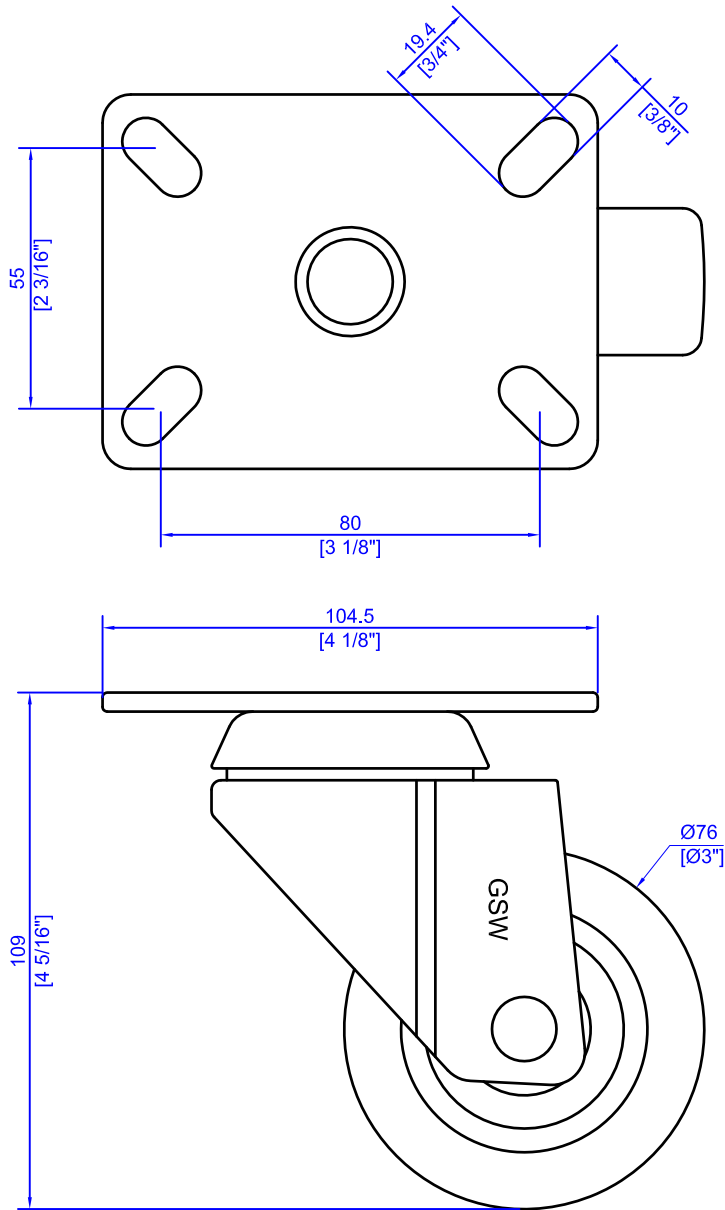

GSW[®]

KP4012

4"(H) Swivel Plate Style 3-1/8"x4-1/8" Plate PU Caster No Brake

Visit our website at
www.GSW-USA.com

4177 Rowland Ave., #B, El Monte, CA 91731
Tel.: (800) 897-5999, (626) 291-5599 Fax: (626) 286-0133
E-mail: sales@gsw-usa.com